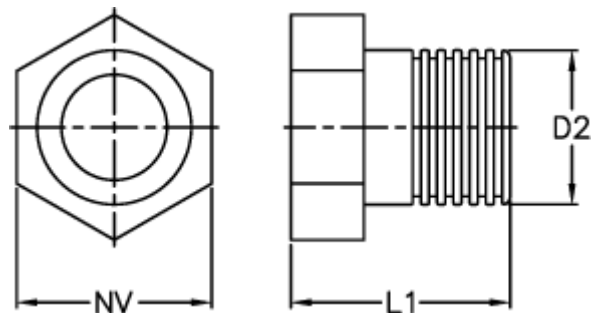

Article number: 027118949000

Description: Norma end piece BST M22x1,5

Measures

D2 = M22 x 1,5

L1 = 26.5

NV = 22